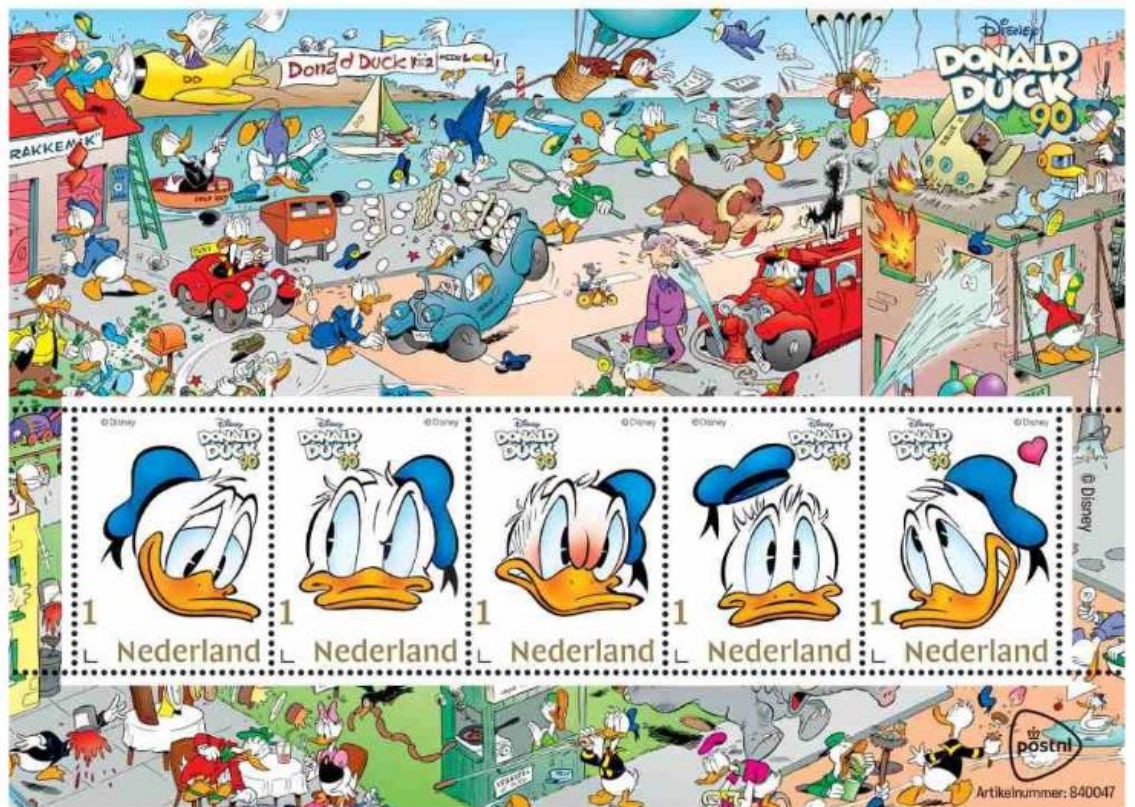

Donald Duck 90 jaar

PostNL gaf op 10 juni 2024 de persoonlijke postzegels Donald Duck 90 jaar uit, ter gelegenheid van de verjaardag van Disney-karakter Donald Duck. Op elk van de 5 postzegels is een ander portret van Donald Duck te zien, met steeds een andere gezichtsuitdrukking. Op de velrand staat een collage van tekeningen van typische situaties waarin de eeuwige pechvogel Donald Duck altijd terechtkomt. Op de postzegels staat de waarde aanduiding 1 voor post tot en met 20 gram met een bestemming binnen Nederland. De tekeningen op de postzegels en de velrand zijn gemaakt door de redactie van het weekblad Donald Duck. De prijs voor een vel met 5 postzegels is € 5,54.